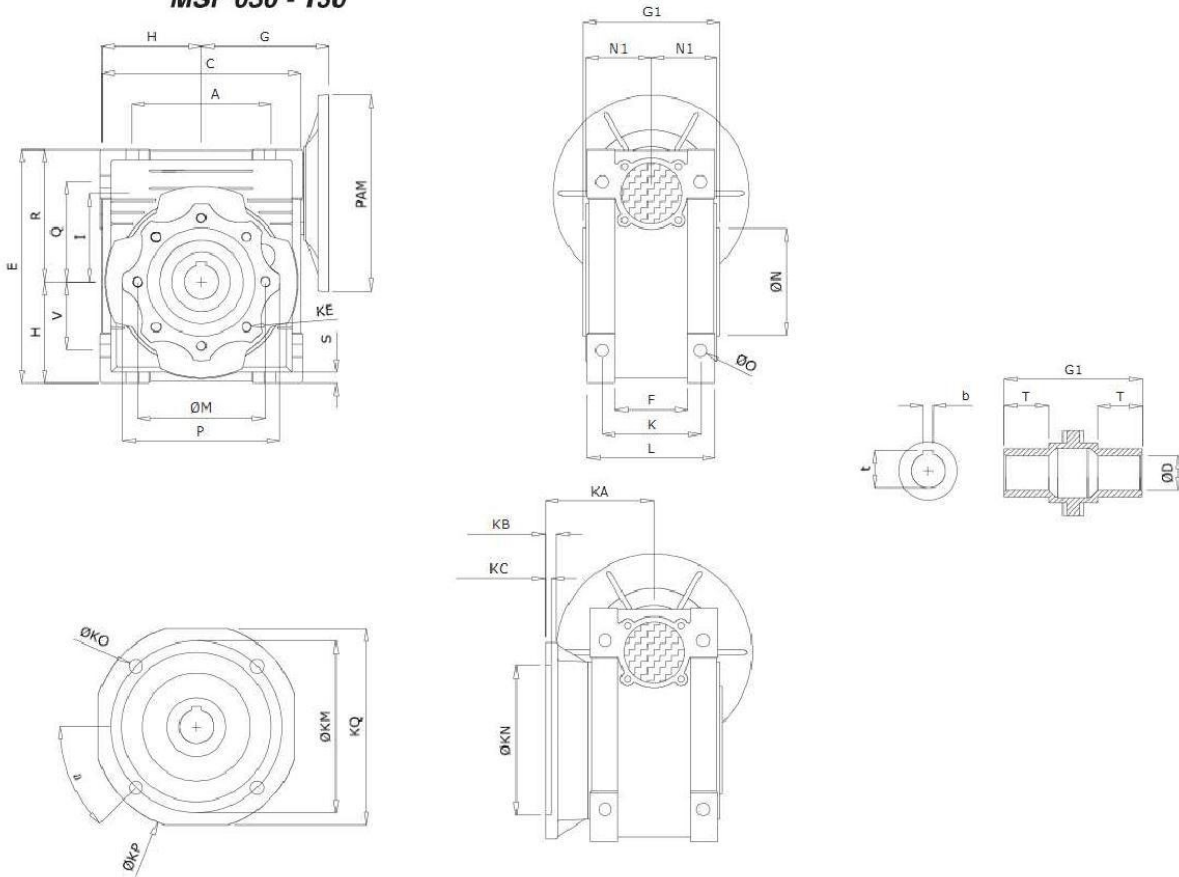

STANDARDOWE WYMIARY

MSF 030 - 130
MSF 030 - 130

Tamaño Size	A	B	C	D (H7)	E	F	G	G1	H	I	L	M	N (h8)	N1	O	P	Q	R
030	54	20	80	14	97	32	55	63	40	30	56	65	55	29	6.5	75	44	57
040	70	23	100	18 (19)	121.5	43	70	78	50	40	71	75	60	36.5	6.5	87	55	71.5
050	80	30	120	25 (24)	144	49	80	92	60	50	85	85	70	43.5	8.5	100	64	84
063	100	40	144	25 (28)	174	67	95	112	72	63	103	95	80	53	8.5	110	80	102
075	120	50	172	28 (35)	205	72	112.5	120	86	75	112	115	95	57	11	140	93	119
090	140	50	208	35 (38)	238	74	129.5	140	103	90	130	130	110	67	13	160	102	135
110	170	60	252.5	42	295	-	160	155	127.5	110	144	165	130	74	14	200	125	167.5
130	200	80	292.5	45	335	-	180	170	147.5	130	155	215	180	81	16	250	140	187.5

Tamaño Size	S	T	V	K	KA	KB	KC	KE	a	KM	KN (H8)	KO	KP	KQ	b	t	kg
030	5.5	21	27	44	54.5	6	4	M6x11 (4)	45°	68	50	6.5	80	70	5	16.3	1.2
040	6.5	26	35	60	67	7	4	M6x8 (4)	45°	87	60	9	110	95	6 (6)	20.8 (21.8)	2.3
050	7	30	40	70	90	9	5	M8x10 (4)	45°	90	70	11	125	110	8 (8)	28.3 (27.3)	3.5
063	8	36	50	85	82	10	6	M8x14 (8)	45°	150	115	11	180	142	8 (8)	28.3 (31.3)	6.2
075	10	40	60	90	111	13	6	M8x14 (8)	45°	165	130	14	200	170	8 (10)	31.3 (38.3)	9
090	11	45	70	100	111	13	6	M10x18 (8)	45°	175	152	14	210	200	10 (10)	38.3 (41.3)	13
110	14	50	85	115	131	15	6	M10x18 (8)	45°	230	170	14	280	260	12	45.3	35
130	15	60	100	120	140	15	6	M12x21 (8)	22.5°	255	180	16	320	290	14	48.8	48