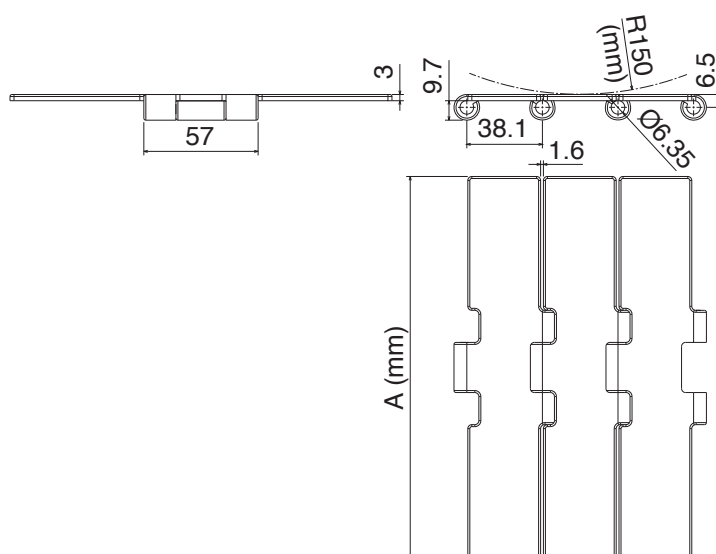

8157-512

8157 catena rettilinea / straight running chain / geradegängige Scharnierbandkette

Part	Article-Nr.	Ref.	A	Weight kg/m	Max working load
1005	10050107	SSE 8157 K750	190,5	5,60	7000 N

Material	
01	SSE Super-hard stainless steel
Pins: Austenitic Steel	

512 catena rettilinea / straight running chain / geradegängige Scharnierbandkette

Part	Article-Nr.	Ref.	A	Weight kg/m	Max working load
1007	10070100	SSE 512 K217	55,0	2,30	5000 N
1007	10070101	SSE 512 K236	60,0	2,40	
1007	10070108	SSE 512 K250	63,5	2,45	
1007	10070109	SSE 512 K283	72,0	2,65	